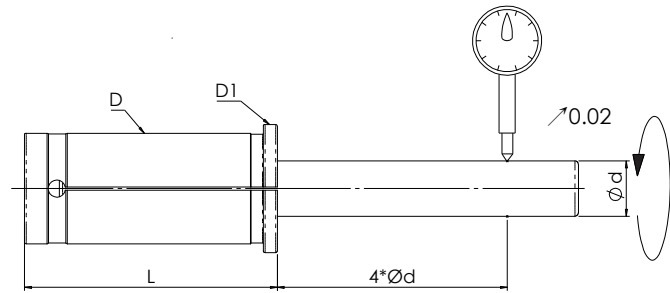

STRAIGHT COLLET

直筒式彈性筒夾

Code No. 型號	Type 規格	Φd	L	D	D1
BE8004301A	C20	3	52	20	25
BE8004302A					
BE8004303A					
BE8004304A					
BE8004305A					
BE8004306A					
BE8004307A					
BE8004308A					
BE8004309A					
BE8004310A					
BE8004311A					
BE8004312A					
BE8004313A					
BE8004314A					

Code No. 型號	Type 規格	Φd	L	D	d1
BE8004501A	C25	4	60	25	31
BE8004502A					
BE8004503A					
BE8004505A					
BE8004506A					
BE8004507A					
BE8004508A					
BE8004509A					
BE8004517A					
BE8004510A					
BE8004511A					
BE8004512A					
BE8004513A					
BE8004514A					
BE8004515A					
BE8004516A					

* 公制 ↔ 公制；公制 ↔ 英制；英制 ↔ 英制，視客戶需求

STRAIGHT COLLET

直筒式彈性筒夾

Code No. 型號	Type 規格	Φd	L	D	d1
BE8004701A	C32	3	73	32	37
BE8004702A		4			
BE8004703A		5			
BE8004704A		6			
BE8004705A		7			
BE8004706A		8			
BE8004707A		9			
BE8004708A		10			
BE8004709A		11			
BE8004710A		12			
BE8004711A		13			
BE8004712A		14			
BE8004713A		15			
BE8004714A		16			
BE8004715A		17			
BE8004716A		18			
BE8004717A		19			
BE8004718A		20			
BE8004719A		21			
BE8004720A		22			
BE8004723A	25				

Code No. 型號	Type 規格	Φd	L	D	d1
BE8004901A	C42	6	78	42	48
BE8004902A		8			
BE8004903A		10			
BE8004904A		12			
BE8004905A		14			
BE8004906A		16			
BE8004907A		18			
BE8004908A		20			
BE8004909A		22			
BE8004910A		25			
BE8004911A		32			