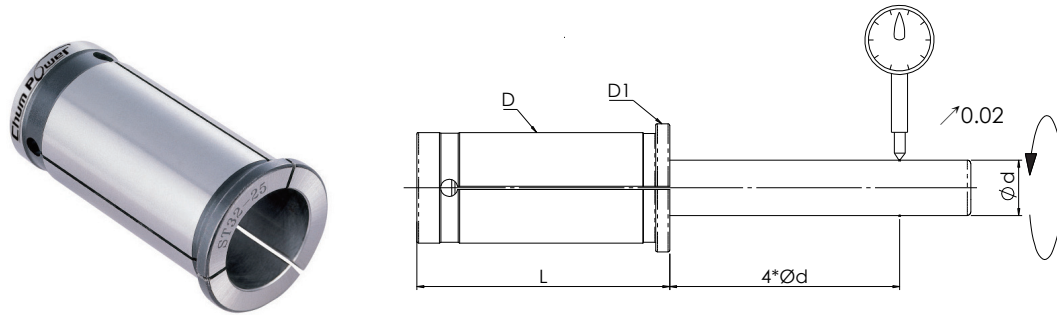

STRAIGHT COLLET

直筒式彈性筒夾

Code No. 型號	Type 規格	Φd	L	D	D1
BE8004301A	C20	3	52	20	25
BE8004302A					
BE8004303A					
BE8004304A					
BE8004305A					
BE8004306A					
BE8004307A					
BE8004308A					
BE8004309A					
BE8004310A					
BE8004311A					
BE8004312A					
BE8004313A					
BE8004314A					

Code No. 型號	Type 規格	Φd	L	D	d1
BE8004501A	C25	4	60	25	31
BE8004502A					
BE8004503A					
BE8004505A					
BE8004506A					
BE8004507A					
BE8004508A					
BE8004509A					
BE8004517A					
BE8004510A					
BE8004511A					
BE8004512A					
BE8004513A					
BE8004514A					
BE8004515A					
BE8004516A					

* 公制 ↔ 公制；公制 ↔ 英制；英制 ↔ 英制，視客戶需求

STRAIGHT COLLET

直筒式彈性筒夾

Code No. 型號	Type 規格	Φd	L	D	d1
BE8004701A	C32	3	73	32	37
BE8004702A		4			
BE8004703A		5			
BE8004704A		6			
BE8004705A		7			
BE8004706A		8			
BE8004707A		9			
BE8004708A		10			
BE8004709A		11			
BE8004710A		12			
BE8004711A		13			
BE8004712A		14			
BE8004713A		15			
BE8004714A		16			
BE8004715A		17			
BE8004716A		18			
BE8004717A		19			
BE8004718A		20			
BE8004719A		21			
BE8004720A		22			
BE8004723A	25				

Code No. 型號	Type 規格	Φd	L	D	d1
BE8004901A	C42	6	78	42	48
BE8004902A		8			
BE8004903A		10			
BE8004904A		12			
BE8004905A		14			
BE8004906A		16			
BE8004907A		18			
BE8004908A		20			
BE8004909A		22			
BE8004910A		25			
BE8004911A		32			